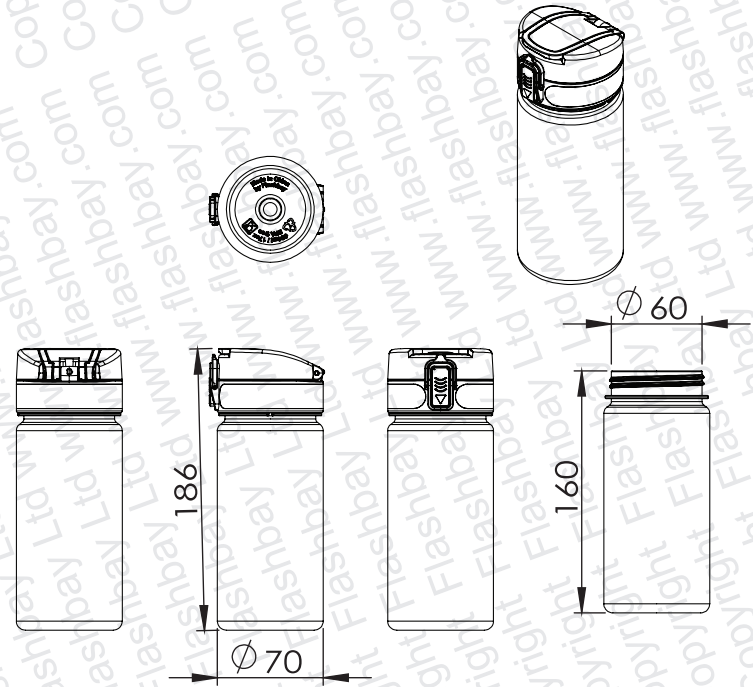

QL750ml

QL500ml

**PRODUCT**  
Aqualok

**CODE**  
QL

**DIMENSIONS**  
mm

**SCALE**  
1:5